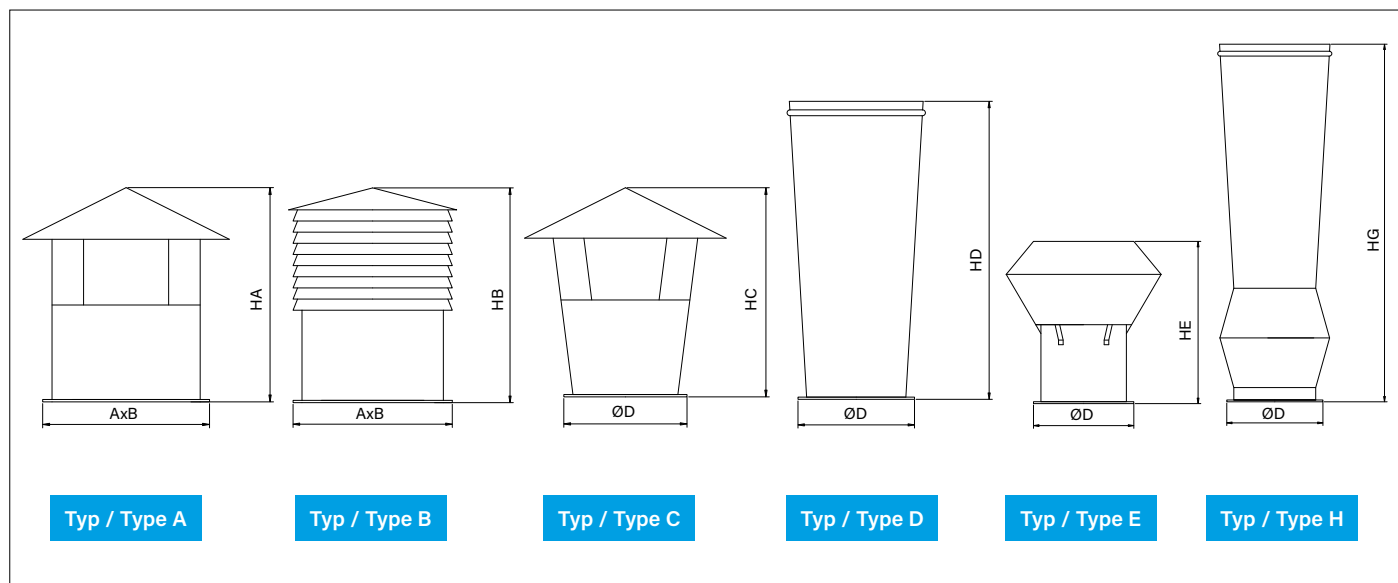

WYWIETRZAK CYLINDRYCZNY (wg BN-66/8865-13) |
CYLINDRICAL VENTILATOR (BN-66/8865-13)

WYRZUTNIE DACHOWE (wg BN-70/8865-31) | ROOF OUTLES (BN-70/8865-31)

Wymiary przewodów wentylacyjnych [mm]
Dimensions of ventilation ducts [mm]

Wielkość / Size A x B	HA	HB	ØD	HC	HD	HE	HG	HW
250 x 250	475	515	160	280	500	330	brak	372
250 x 400	525	520	200	340	600	375	1175	448
250 x 630	590	520	250	425	750	430	1430	525
400 x 400	580	640	315	535	945	500	1765	700
400 x 630	670	640	400	680	1200	600	2170	880
630 x 630	740	760	500	850	1500	715	2655	1050
630 x 1000	885	765	630	1070	1890	1000	3300	1270
630 x 1600	1050	845	800	1360	2400	1200	4145	1600
1000 x 1000	995	1130	1000	1700	3000	1500	5150	1950
1000 x 1600	1125	1130						