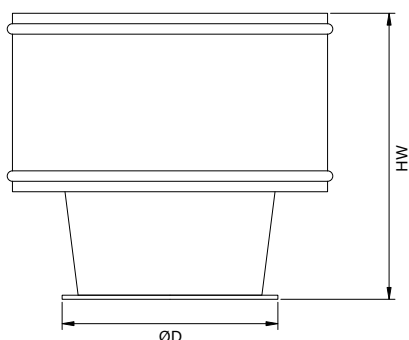

WYWIETRZAK CYLINDRYCZNY (wg BN-66/8865-13) |
CYLINDRICAL VENTILATOR (BN-66/8865-13)

WYRZUTNIE DACHOWE (wg BN-70/8865-31) | ROOF OUTLES (BN-70/8865-31)

Wymiary przewodów wentylacyjnych [mm]
Dimensions of ventilation ducts [mm]

Wielkość / Size A x B	HA	HB	ØD	HC	HD	HE	HG	HW
250 x 250	475	515	160	280	500	330	brak	372
250 x 400	525	520	200	340	600	375	1175	448
250 x 630	590	520	250	425	750	430	1430	525
400 x 400	580	640	315	535	945	500	1765	700
400 x 630	670	640	400	680	1200	600	2170	880
630 x 630	740	760	500	850	1500	715	2655	1050
630 x 1000	885	765	630	1070	1890	1000	3300	1270
630 x 1600	1050	845	800	1360	2400	1200	4145	1600
1000 x 1000	995	1130	1000	1700	3000	1500	5150	1950
1000 x 1600	1125	1130						