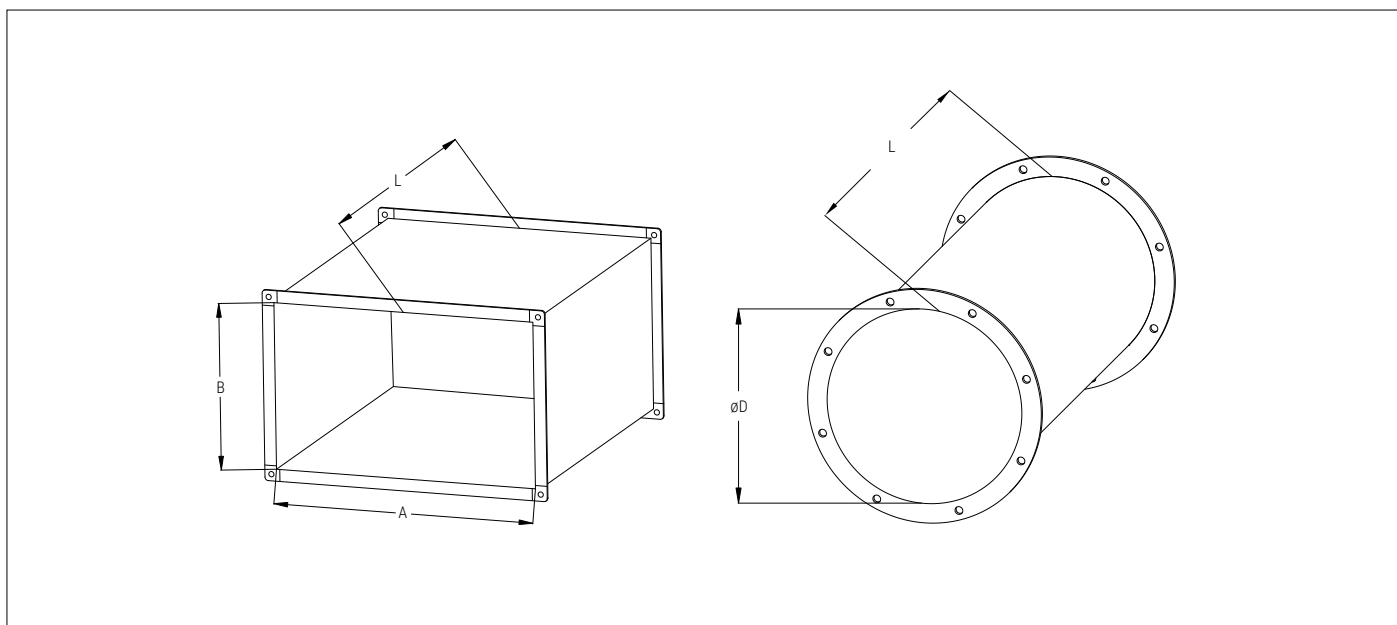

Wykonane z aluminium.
Made of aluminium.

Wymiary [mm] | Dimensions

A x B	ØDs	L
250 x 250	160	<p>Dla wszystkich wielkości L = 500; 1000; 1500; 2000. Istnieje możliwość wykonania innych długości kanałów po uzgodnieniu z producentem.</p> <p>For all sizes L=500; 1000; 1500; 2000. It is possible to produce ducts of different length having agreed with the manufacturer.</p>
250 x 400	200	
250 x 630	250	
400 x 400	315	
400 x 630	400	
630 x 630	500	
630 x 1000	630	
630 x 1600	800	
1000 x 1000	1000	
1000 x 1600	-	