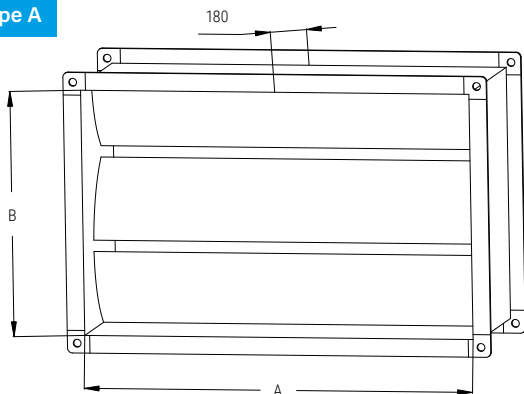

JEDNOPLASZCZYZNOWE (wg BN-70/8865-30) | SINGLE-PLANE (BN-70/8865-30)

Typ / Type A

Typ / Type B

TYP A; Wymiary [mm] | TYPE A; Dimensions

B	A
	160; 200; 250; 315; 400; 500; 630; 800; 1000
100	C= 120
160	C= 180
200	C= 220
315	C= 335
400	C= 420
500	C= 520
800	C= 820
1000	C= 1000

TYP B; Wymiary [mm] | TYPE B; Dimensions

D	100	160	200	250	280	315	400	450	500	560	630	800	1000
C	120	160	190	210	250	250	300	300	300	300	420	420	500

WIELOPLASZCZYZNOWE (wg BN-70/8865-01) | MULTI-PLANE (wg BN-70/8865-01)

Typ / Type A

Wymiary [mm] | Dimensions

B	A
	200; 250; 315; 400; 500; 800; 1000; 1250; 1600
200	C= 180 dla wszystkich wielkości for all sizes
300	
400	
500	
600	
800	
1000	