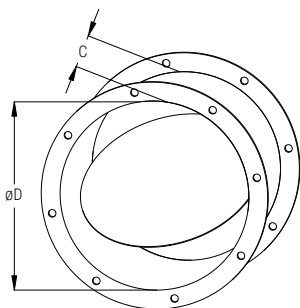

JEDNOPLASZCZYZNOWE (wg BN-70/8865-30) | SINGLE-PLANE (BN-70/8865-30)

Typ / Type A

Typ / Type B

TYP A; Wymiary [mm] | TYPE A; Dimensions

B	A
	160; 200; 250; 315; 400; 500; 630; 800; 1000
100	C= 120
160	C= 180
200	C= 220
315	C= 335
400	C= 420
500	C= 520
800	C= 820
1000	C= 1000

TYP B; Wymiary [mm] | TYPE B; Dimensions

D	100	160	200	250	280	315	400	450	500	560	630	800	1000
C	120	160	190	210	250	250	300	300	300	300	420	420	500

WIELOPLASZCZYZNOWE (wg BN-70/8865-01) | MULTI-PLANE (wg BN-70/8865-01)

Typ / Type A

Wymiary [mm] | Dimensions

B	A
	200; 250; 315; 400; 500; 800; 1000; 1250; 1600
200	C= 180 dla wszystkich wielkości for all sizes
300	
400	
500	
600	
800	
1000	