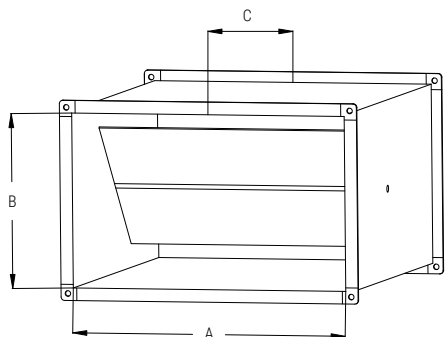

JEDNOPLASZCZYZNOWE (wg BN-70/8865-30) | SINGLE-PLANE (BN-70/8865-30)

Typ / Type A

Typ / Type B

TYP A; Wymiary [mm] | TYPE A; Dimensions

B	A
	160; 200; 250; 315; 400; 500; 630; 800; 1000
100	C= 120
160	C= 180
200	C= 220
315	C= 335
400	C= 420
500	C= 520
800	C= 820
1000	C= 1000

TYP B; Wymiary [mm] | TYPE B; Dimensions

D	100	160	200	250	280	315	400	450	500	560	630	800	1000
C	120	160	190	210	250	250	300	300	300	300	420	420	500

WIELOPLASZCZYZNOWE (wg BN-70/8865-01) | MULTI-PLANE (wg BN-70/8865-01)

Typ / Type A

Wymiary [mm] | Dimensions

B	A
	200; 250; 315; 400; 500; 800; 1000; 1250; 1600
200	C= 180 dla wszystkich wielkości for all sizes
300	
400	
500	
600	
800	
1000	