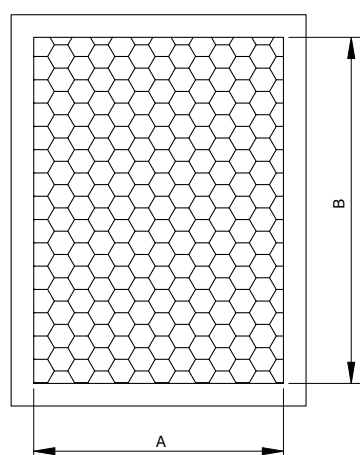

**Wymiary [mm] | Dimensions**

AxB	HA	HB	ØD	HC
250x250	525	515	250	425
250x400	590	520	315	535
250x630	665	520	400	680
400x400	660	640	500	850
400x630	715	640	630	1070
630x630	870	760	800	1360
630x1000	1035	765	1000	1700
630x1600	1230	845		
1000x1000	1195	1130		
1000x1600	1465	1130		

**CZERPNIĘ DACHOWE | ROOF INLETS**

Typ / Type A

Typ / Type B

Typ / Type C

**CZERPNIĘ ŚCIENNE | WALL INLETS**

Typ / Type A

Typ / Type C