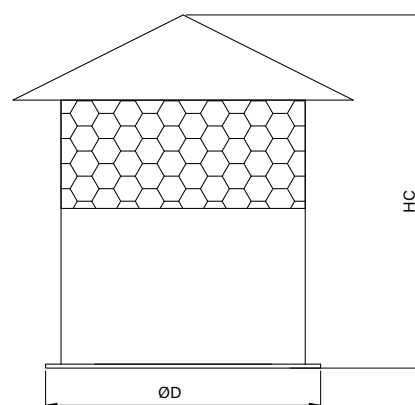

**Wymiary [mm] | Dimensions**

AxB	HA	HB	ØD	HC
250x250	525	515	250	425
250x400	590	520	315	535
250x630	665	520	400	680
400x400	660	640	500	850
400x630	715	640	630	1070
630x630	870	760	800	1360
630x1000	1035	765	1000	1700
630x1600	1230	845		
1000x1000	1195	1130		
1000x1600	1465	1130		

**CZERPNIĘ DACHOWE | ROOF INLETS**

Typ / Type A

Typ / Type B

Typ / Type C

**CZERPNIĘ ŚCIENNE | WALL INLETS**

Typ / Type A

Typ / Type C