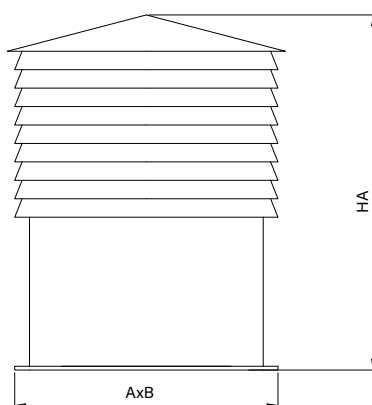

**Wymiary [mm] | Dimensions**

AxB	HA	HB	ØD	HC
250x250	525	515	250	425
250x400	590	520	315	535
250x630	665	520	400	680
400x400	660	640	500	850
400x630	715	640	630	1070
630x630	870	760	800	1360
630x1000	1035	765	1000	1700
630x1600	1230	845		
1000x1000	1195	1130		
1000x1600	1465	1130		

**CZERPNIĘ DACHOWE | ROOF INLETS**

Typ / Type A

Typ / Type B

Typ / Type C

**CZERPNIĘ ŚCIENNE | WALL INLETS**

Typ / Type A

Typ / Type C