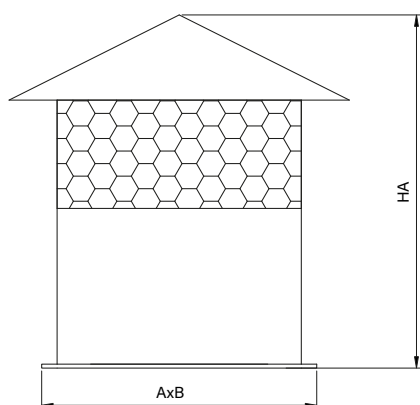

**Wymiary [mm] | Dimensions**

AxB	HA	HB	ØD	HC
250x250	525	515	250	425
250x400	590	520	315	535
250x630	665	520	400	680
400x400	660	640	500	850
400x630	715	640	630	1070
630x630	870	760	800	1360
630x1000	1035	765	1000	1700
630x1600	1230	845		
1000x1000	1195	1130		
1000x1600	1465	1130		

**CZERPNIĘ DACHOWE | ROOF INLETS**

Typ / Type A

Typ / Type B

Typ / Type C

**CZERPNIĘ ŚCIENNE | WALL INLETS**

Typ / Type A

Typ / Type C